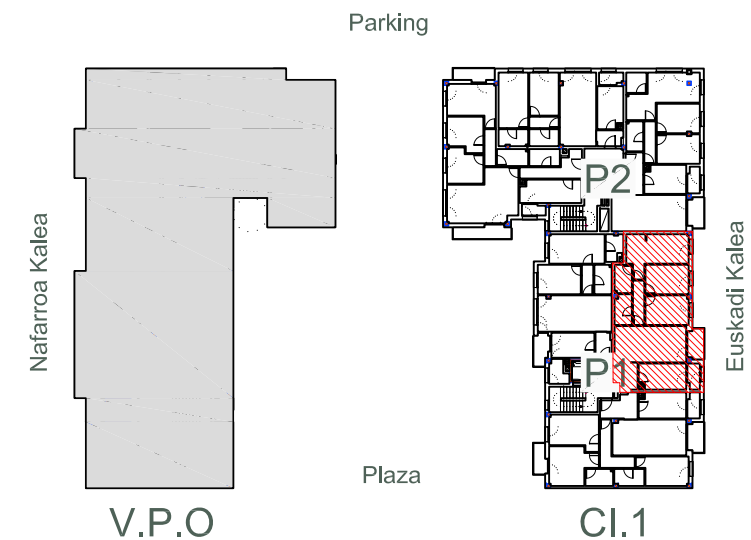

# ZAMAKOSOLUA

24 VIVIENDAS LIBRES,  
TRASTEROS Y GARAJES  
PARCELA CI.1. GALDAKAO

Euskadi Kalea

Vivienda B	Superficie Útil
Cocina	9.33m <sup>2</sup>
Salón Comedor	20.13m <sup>2</sup>
Dormitorio 1	15.62m <sup>2</sup>
Dormitorio 2	9.88m <sup>2</sup>
Dormitorio 3	9.84m <sup>2</sup>
Vestíbulo	4.21m <sup>2</sup>
Pasillo	3.90m <sup>2</sup>
Baño 1	3.77m <sup>2</sup>
Baño 2	3.99m <sup>2</sup>
Tendedero	2.41m <sup>2</sup>
<b>TOTAL</b>	<b>83.06m<sup>2</sup></b>
Terraza	3.73m <sup>2</sup>

**B** ▶

GESTIONA :

Portal 1 - Primero B

SUP. CERRADA VIVIENDA 83,06 m<sup>2</sup>

TR1 TERRAZA 3,73 m<sup>2</sup>  
TR2 TERRAZA -m<sup>2</sup>

CONSTRUYE: