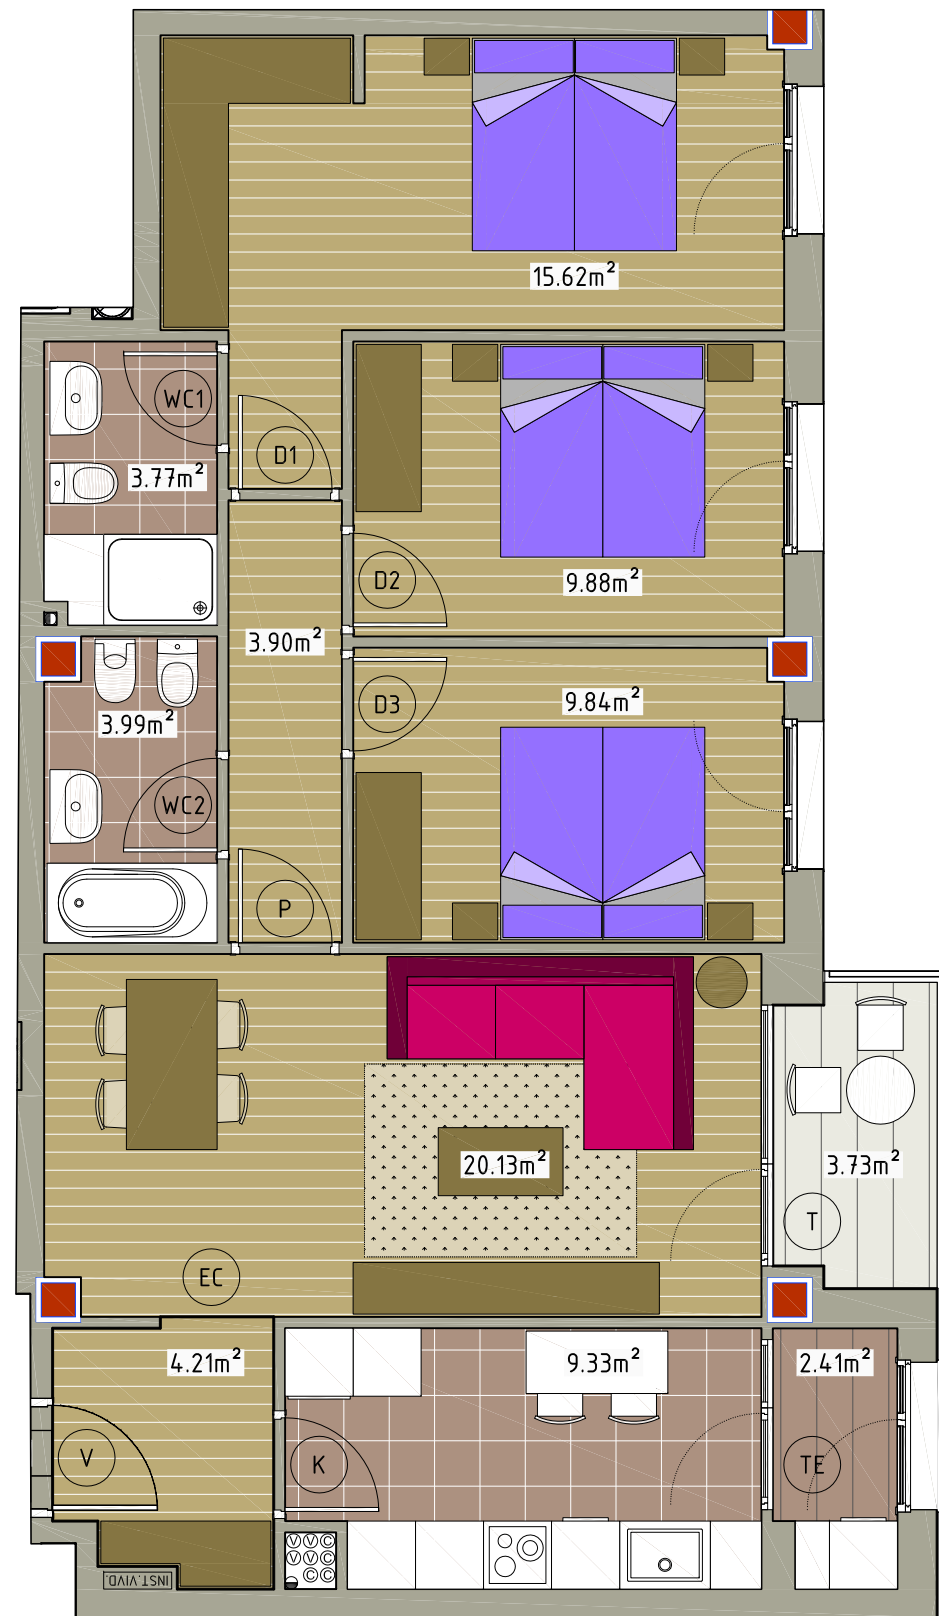

# ZAMAKOSOLUA

24 VIVIENDAS LIBRES,  
TRASTEROS Y GARAJES  
PARCELA CI.1. GALDAKAO

Euskadi Kalea

Vivienda B	Superficie Útil
Cocina	9.33m <sup>2</sup>
Salón Comedor	20.13m <sup>2</sup>
Dormitorio 1	15.62m <sup>2</sup>
Dormitorio 2	9.88m <sup>2</sup>
Dormitorio 3	9.84m <sup>2</sup>
Vestíbulo	4.21m <sup>2</sup>
Pasillo	3.90m <sup>2</sup>
Baño 1	3.77m <sup>2</sup>
Baño 2	3.99m <sup>2</sup>
Tendedero	2.41m <sup>2</sup>
<b>TOTAL</b>	<b>83.06m<sup>2</sup></b>
Terraza	3.73m <sup>2</sup>

**B** ▶

GESTIONA :

Portal 1 - Primero B

SUP. CERRADA VIVIENDA 83,06 m<sup>2</sup>

TR1 TERRAZA 3,73 m<sup>2</sup>  
TR2 TERRAZA -m<sup>2</sup>

CONSTRUYE: