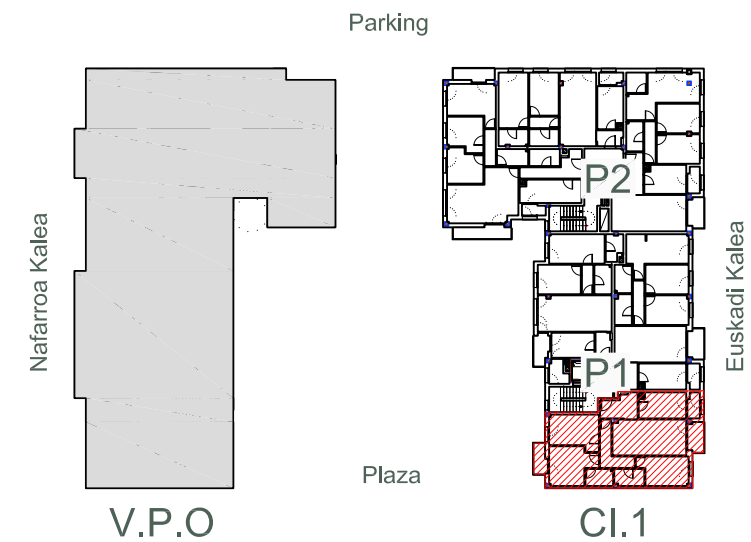

ZAMAKOSOLUA

24 VIVIENDAS LIBRES,
TRASTEROS Y GARAJES

PARCELA CI.1. GALDAKAO

Vivienda C	Superficie Útil
Cocina	9.33m ²
Salón Comedor	20.35m ²
Dormitorio 1	12.50m ²
Dormitorio 2	10.70m ²
Dormitorio 3	12.53m ²
Vestíbulo	6.36m ²
Pasillo	6.31m ²
Baño 1	3.63m ²
Baño 2	3.91m ²
Tendedero	2.41m ²
TOTAL	88.03m²
Terraza	6.74m ²

C

Euskadi Kalea

GESTIONA :

Portal 1 - Primero C

CONSTRUYE:

UGAREN

SUP. CERRADA VIVIENDA 88,03 m²

TR1 TERRAZA 3,73 m²
TR2 TERRAZA 3,01 m²