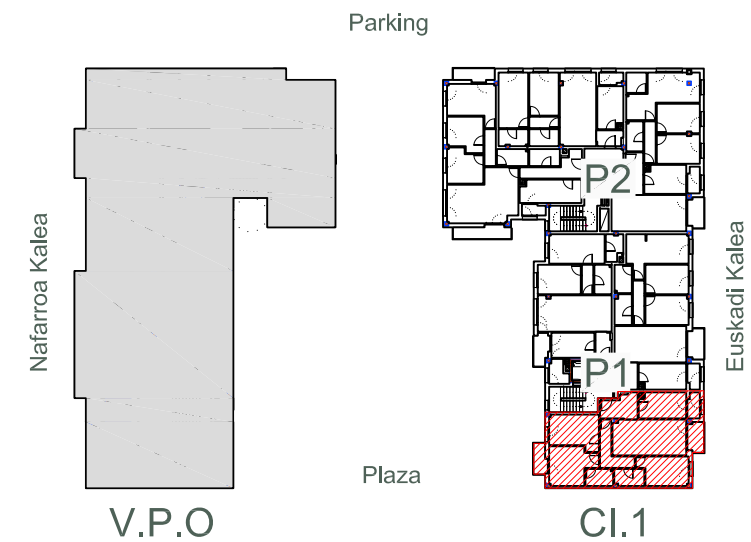

ZAMAKOSOLUA

24 VIVIENDAS LIBRES,
TRASTEROS Y GARAJES

PARCELA CI.1. GALDAKAO

Vivienda C	Superficie Útil
Cocina	9.33m ²
Salón Comedor	20.35m ²
Dormitorio 1	12.50m ²
Dormitorio 2	10.70m ²
Dormitorio 3	12.53m ²
Vestíbulo	6.36m ²
Pasillo	6.31m ²
Baño 1	3.63m ²
Baño 2	3.91m ²
Tendedero	2.41m ²
TOTAL	88.03m²
Terraza	6.74m ²

C
▼

Euskadi Kalea

GESTIONA :

Portal 1 - Segundo C

CONSTRUYE:

UGAREN

SUP. CERRADA VIVIENDA 88,03 m²

TR1 TERRAZA 3,73 m²
TR2 TERRAZA 3,01 m²