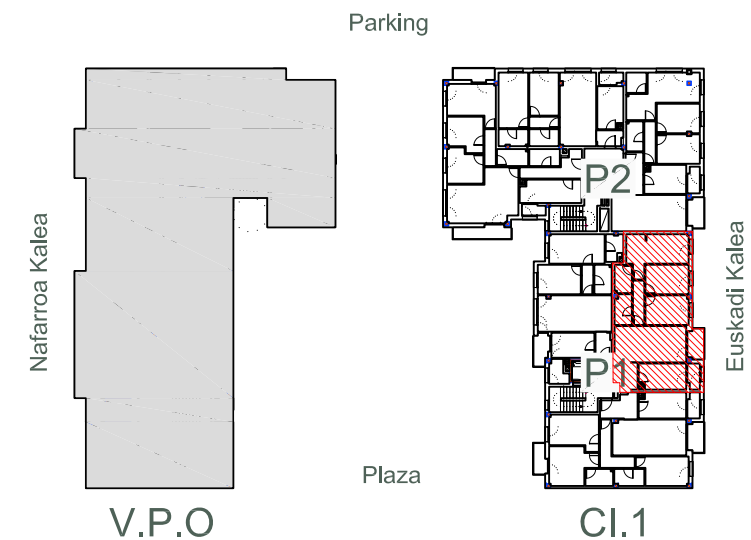

ZAMAKOSOLUA

24 VIVIENDAS LIBRES,
TRASTEROS Y GARAJES

PARCELA CI.1. GALDAKAO

Euskadi Kalea

Vivienda B	Superficie Útil
Cocina	9.33m ²
Salón Comedor	20.13m ²
Dormitorio 1	15.62m ²
Dormitorio 2	9.88m ²
Dormitorio 3	9.84m ²
Vestíbulo	4.21m ²
Pasillo	3.90m ²
Baño 1	3.77m ²
Baño 2	3.99m ²
Tendedero	2.41m ²
TOTAL	83.06m²
Terraza	3.73m ²

B ▶

GESTIONA :

Portal 1 - Tercero B

SUP. CERRADA VIVIENDA 83,06 m²

TR1 TERRAZA 3,73 m²
TR2 TERRAZA -m²

CONSTRUYE: