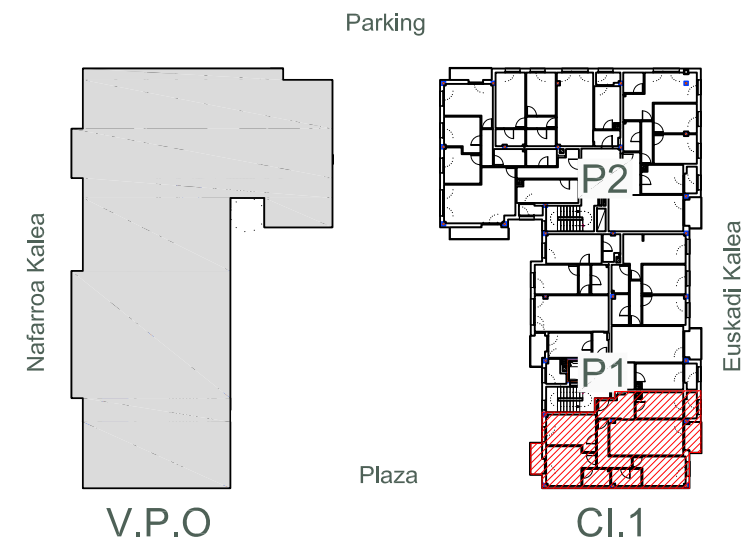

ZAMAKOSOLUA

24 VIVIENDAS LIBRES,
TRASTEROS Y GARAJES

PARCELA CI.1. GALDAKAO

Vivienda C	Superficie Útil
Cocina	9.33m ²
Salón Comedor	20.35m ²
Dormitorio 1	12.50m ²
Dormitorio 2	10.70m ²
Dormitorio 3	12.53m ²
Vestíbulo	6.36m ²
Pasillo	6.31m ²
Baño 1	3.63m ²
Baño 2	3.91m ²
Tendedero	2.41m ²
TOTAL	88.03m²
Terraza	6.74m ²

C

Euskadi Kalea

GESTIONA :

Portal 1 - Tercero C

CONSTRUYE:

UGAREN

SUP. CERRADA VIVIENDA 88,03 m²

TR1 TERRAZA 3,73 m²
TR2 TERRAZA 3,01 m²