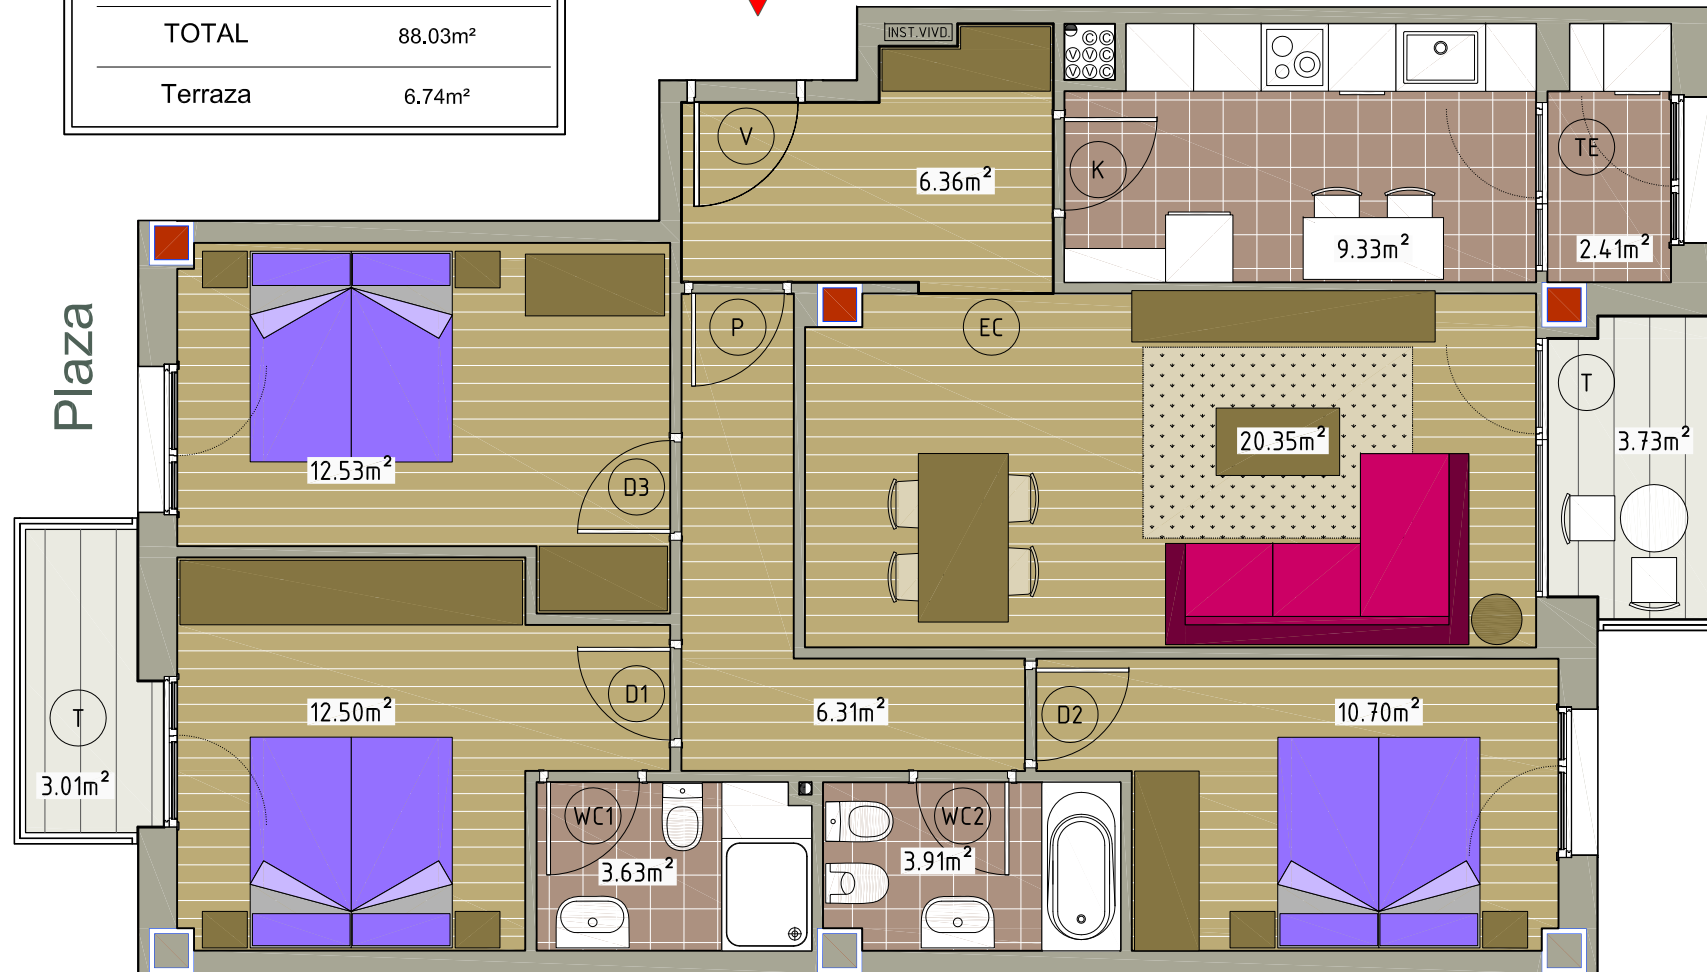

ZAMAKOSOLUA

24 VIVIENDAS LIBRES,
TRASTEROS Y GARAJES

PARCELA CI.1. GALDAKAO

Vivienda C	Superficie Útil
Cocina	9.33m ²
Salón Comedor	20.35m ²
Dormitorio 1	12.50m ²
Dormitorio 2	10.70m ²
Dormitorio 3	12.53m ²
Vestíbulo	6.36m ²
Pasillo	6.31m ²
Baño 1	3.63m ²
Baño 2	3.91m ²
Tendedero	2.41m ²
TOTAL	88.03m²
Terraza	6.74m ²

C

Euskadi Kalea

GESTIONA :

Portal 1 - Tercero C

CONSTRUYE:

UGAREN

SUP. CERRADA VIVIENDA 88,03 m²

TR1 TERRAZA 3,73 m²
TR2 TERRAZA 3,01 m²