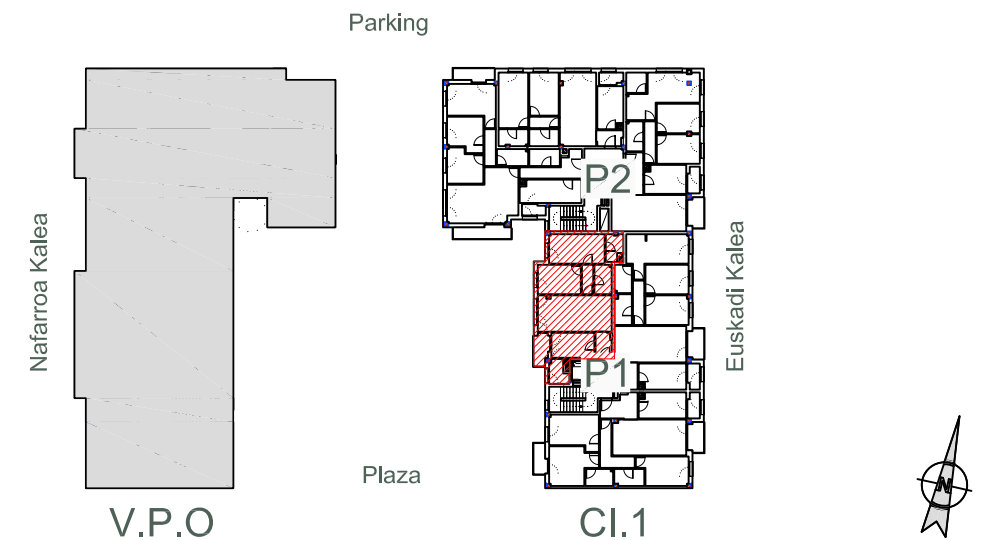

ZAMAKOSOLUA

24 VIVIENDAS LIBRES,
TRASTEROS Y GARAJES
PARCELA CI.1. GALDAKAO

Plaza

Vivienda A	Superficie Útil
Cocina	8.36m ²
Salón Comedor	20.76m ²
Dormitorio 1	12.72m ²
Dormitorio 2	9.88m ²
Dormitorio 3	-
Vestíbulo	3.14m ²
Pasillo	2.60m ²
Baño 1	3.31m ²
Baño 2	3.92m ²
Tendedero	3.17m ²
TOTAL	67.86m²
Terraza	3.69m ²

GESTIONA :

Portal 1 - Cuarto A

SUP. CERRADA VIVIENDA 67,86 m²

TR1 TERRAZA 3,69 m²
TR2 TERRAZA -m²

CONSTRUYE: