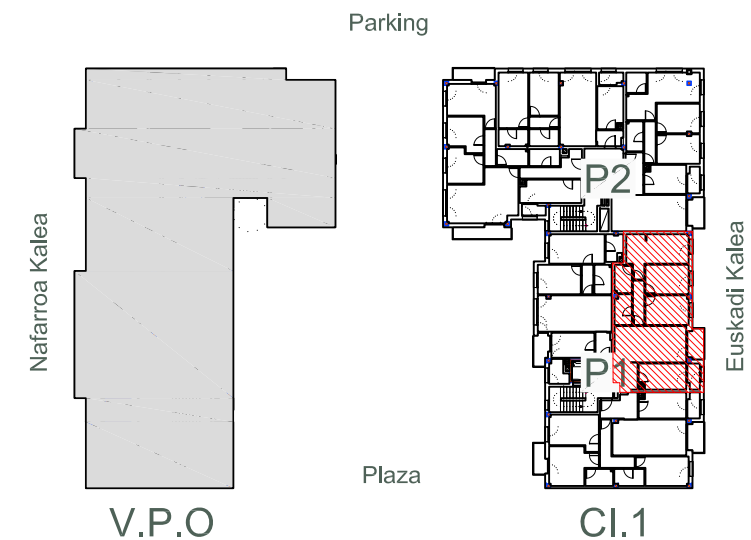

# ZAMAKOSOLUA

24 VIVIENDAS LIBRES,  
TRASTEROS Y GARAJES  
PARCELA CI.1. GALDAKAO

Euskadi Kalea

Vivienda B	Superficie Útil
Cocina	9.33m <sup>2</sup>
Salón Comedor	20.13m <sup>2</sup>
Dormitorio 1	15.62m <sup>2</sup>
Dormitorio 2	9.88m <sup>2</sup>
Dormitorio 3	9.84m <sup>2</sup>
Vestíbulo	4.21m <sup>2</sup>
Pasillo	3.90m <sup>2</sup>
Baño 1	3.77m <sup>2</sup>
Baño 2	3.99m <sup>2</sup>
Tendedero	2.41m <sup>2</sup>
<b>TOTAL</b>	<b>83.06m<sup>2</sup></b>
Terraza	3.73m <sup>2</sup>

**B** ▶

GESTIONA :

Portal 1 - Cuarto B

SUP. CERRADA VIVIENDA 83,06 m<sup>2</sup>

TR1 TERRAZA 3,73 m<sup>2</sup>  
TR2 TERRAZA -m<sup>2</sup>

CONSTRUYE: