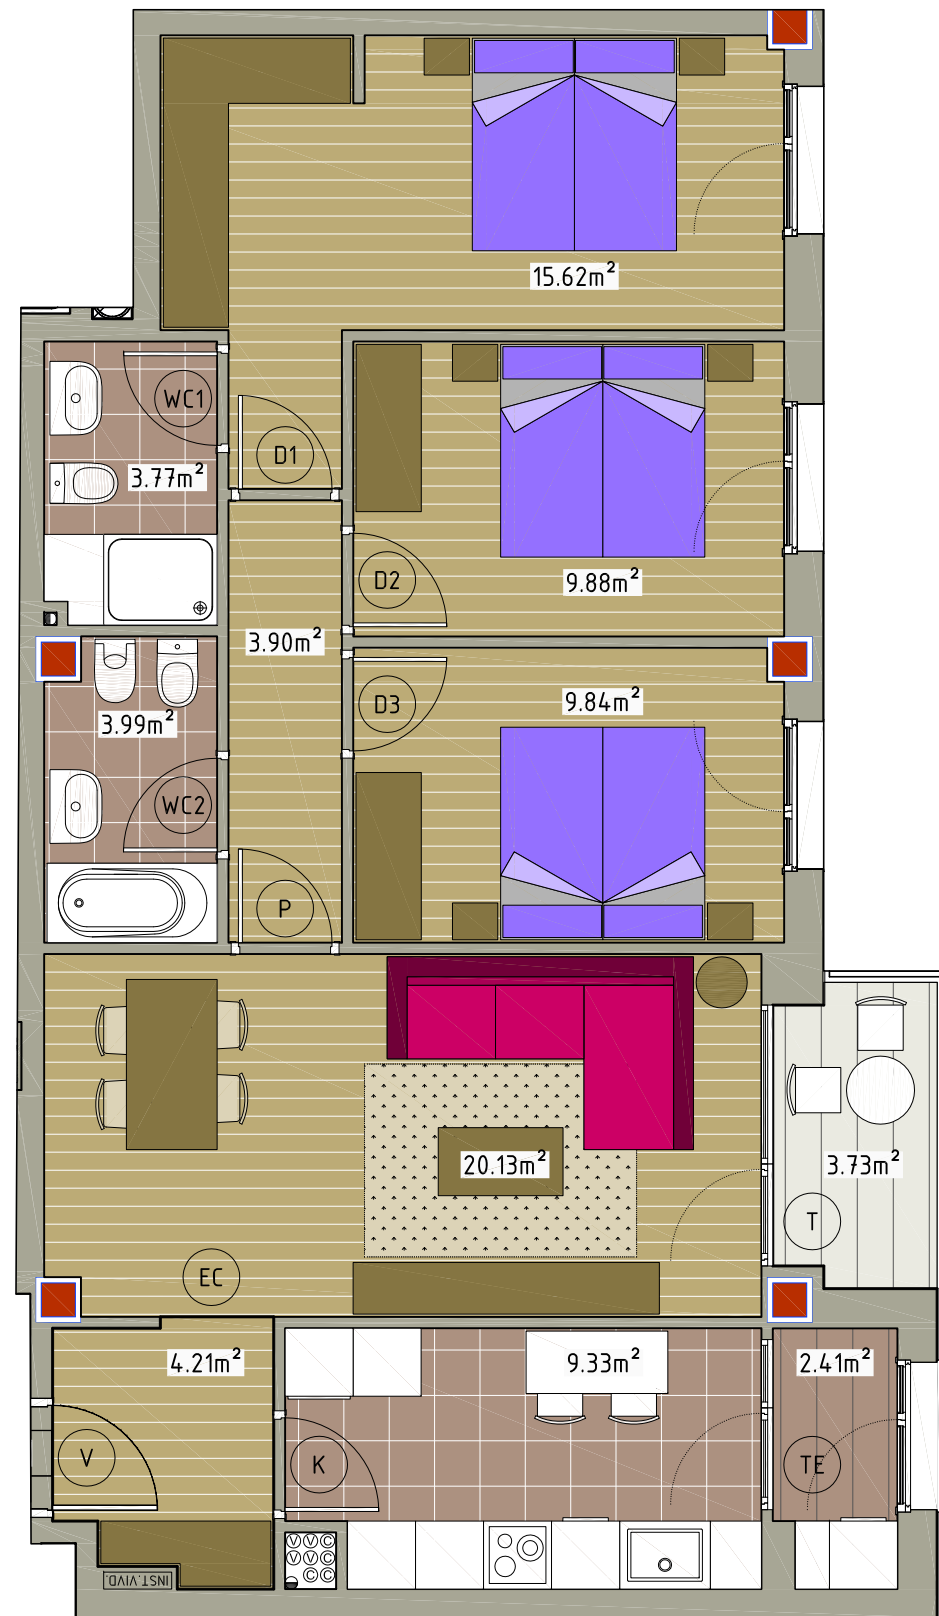

# ZAMAKOSOLUA

24 VIVIENDAS LIBRES,  
TRASTEROS Y GARAJES  
PARCELA CI.1. GALDAKAO

Euskadi Kalea

Vivienda B	Superficie Útil
Cocina	9.33m <sup>2</sup>
Salón Comedor	20.13m <sup>2</sup>
Dormitorio 1	15.62m <sup>2</sup>
Dormitorio 2	9.88m <sup>2</sup>
Dormitorio 3	9.84m <sup>2</sup>
Vestíbulo	4.21m <sup>2</sup>
Pasillo	3.90m <sup>2</sup>
Baño 1	3.77m <sup>2</sup>
Baño 2	3.99m <sup>2</sup>
Tendedero	2.41m <sup>2</sup>
<b>TOTAL</b>	<b>83.06m<sup>2</sup></b>
Terraza	3.73m <sup>2</sup>

**B** ▶

GESTIONA :

Portal 1 - Cuarto B

SUP. CERRADA VIVIENDA 83,06 m<sup>2</sup>

TR1 TERRAZA 3,73 m<sup>2</sup>  
TR2 TERRAZA -m<sup>2</sup>

CONSTRUYE: