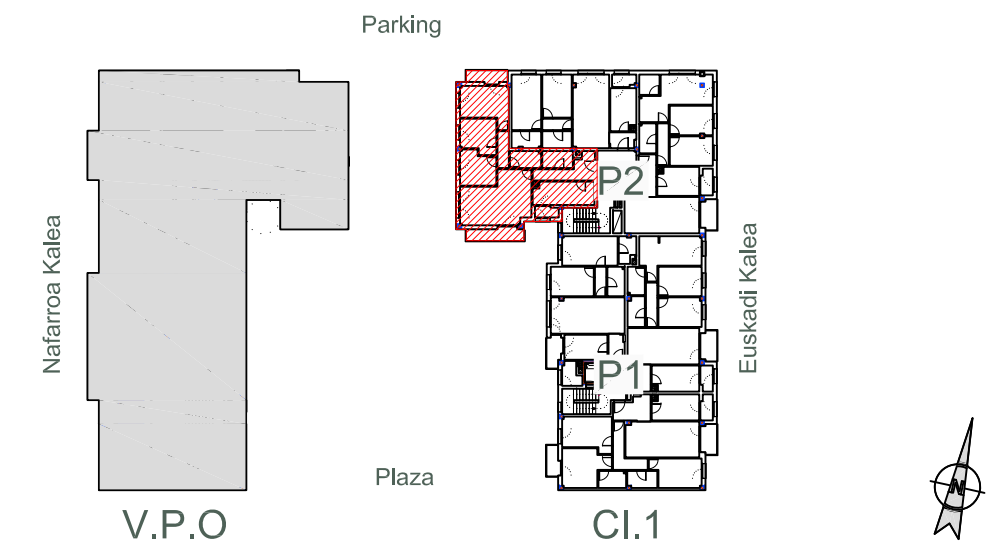

ZAMAKOSOLUA

24 VIVIENDAS LIBRES,
TRASTEROS Y GARAJES
PARCELA CI.1. GALDAKAO

Vivienda A	Superficie Útil
Cocina	10.81m ²
Salón Comedor	25.32m ²
Dormitorio 1	13.10m ²
Dormitorio 2	9.23m ²
Dormitorio 3	9.23m ²
Vestíbulo	7.94m ²
Pasillo	3.25m ²
Baño 1	4.08m ²
Baño 2	4.05m ²
Tendedero	1.99m ²
TOTAL	89.00m²
Terraza	9.50m ²

Portal 2 - Primero A

SUP. CERRADA VIVIENDA	89,00 m ²
TR1 TERRAZA	5,54 m ²
TR2 TERRAZA	3,95 m ²

GESTIONA :

UGAREN

CONSTRUYE: