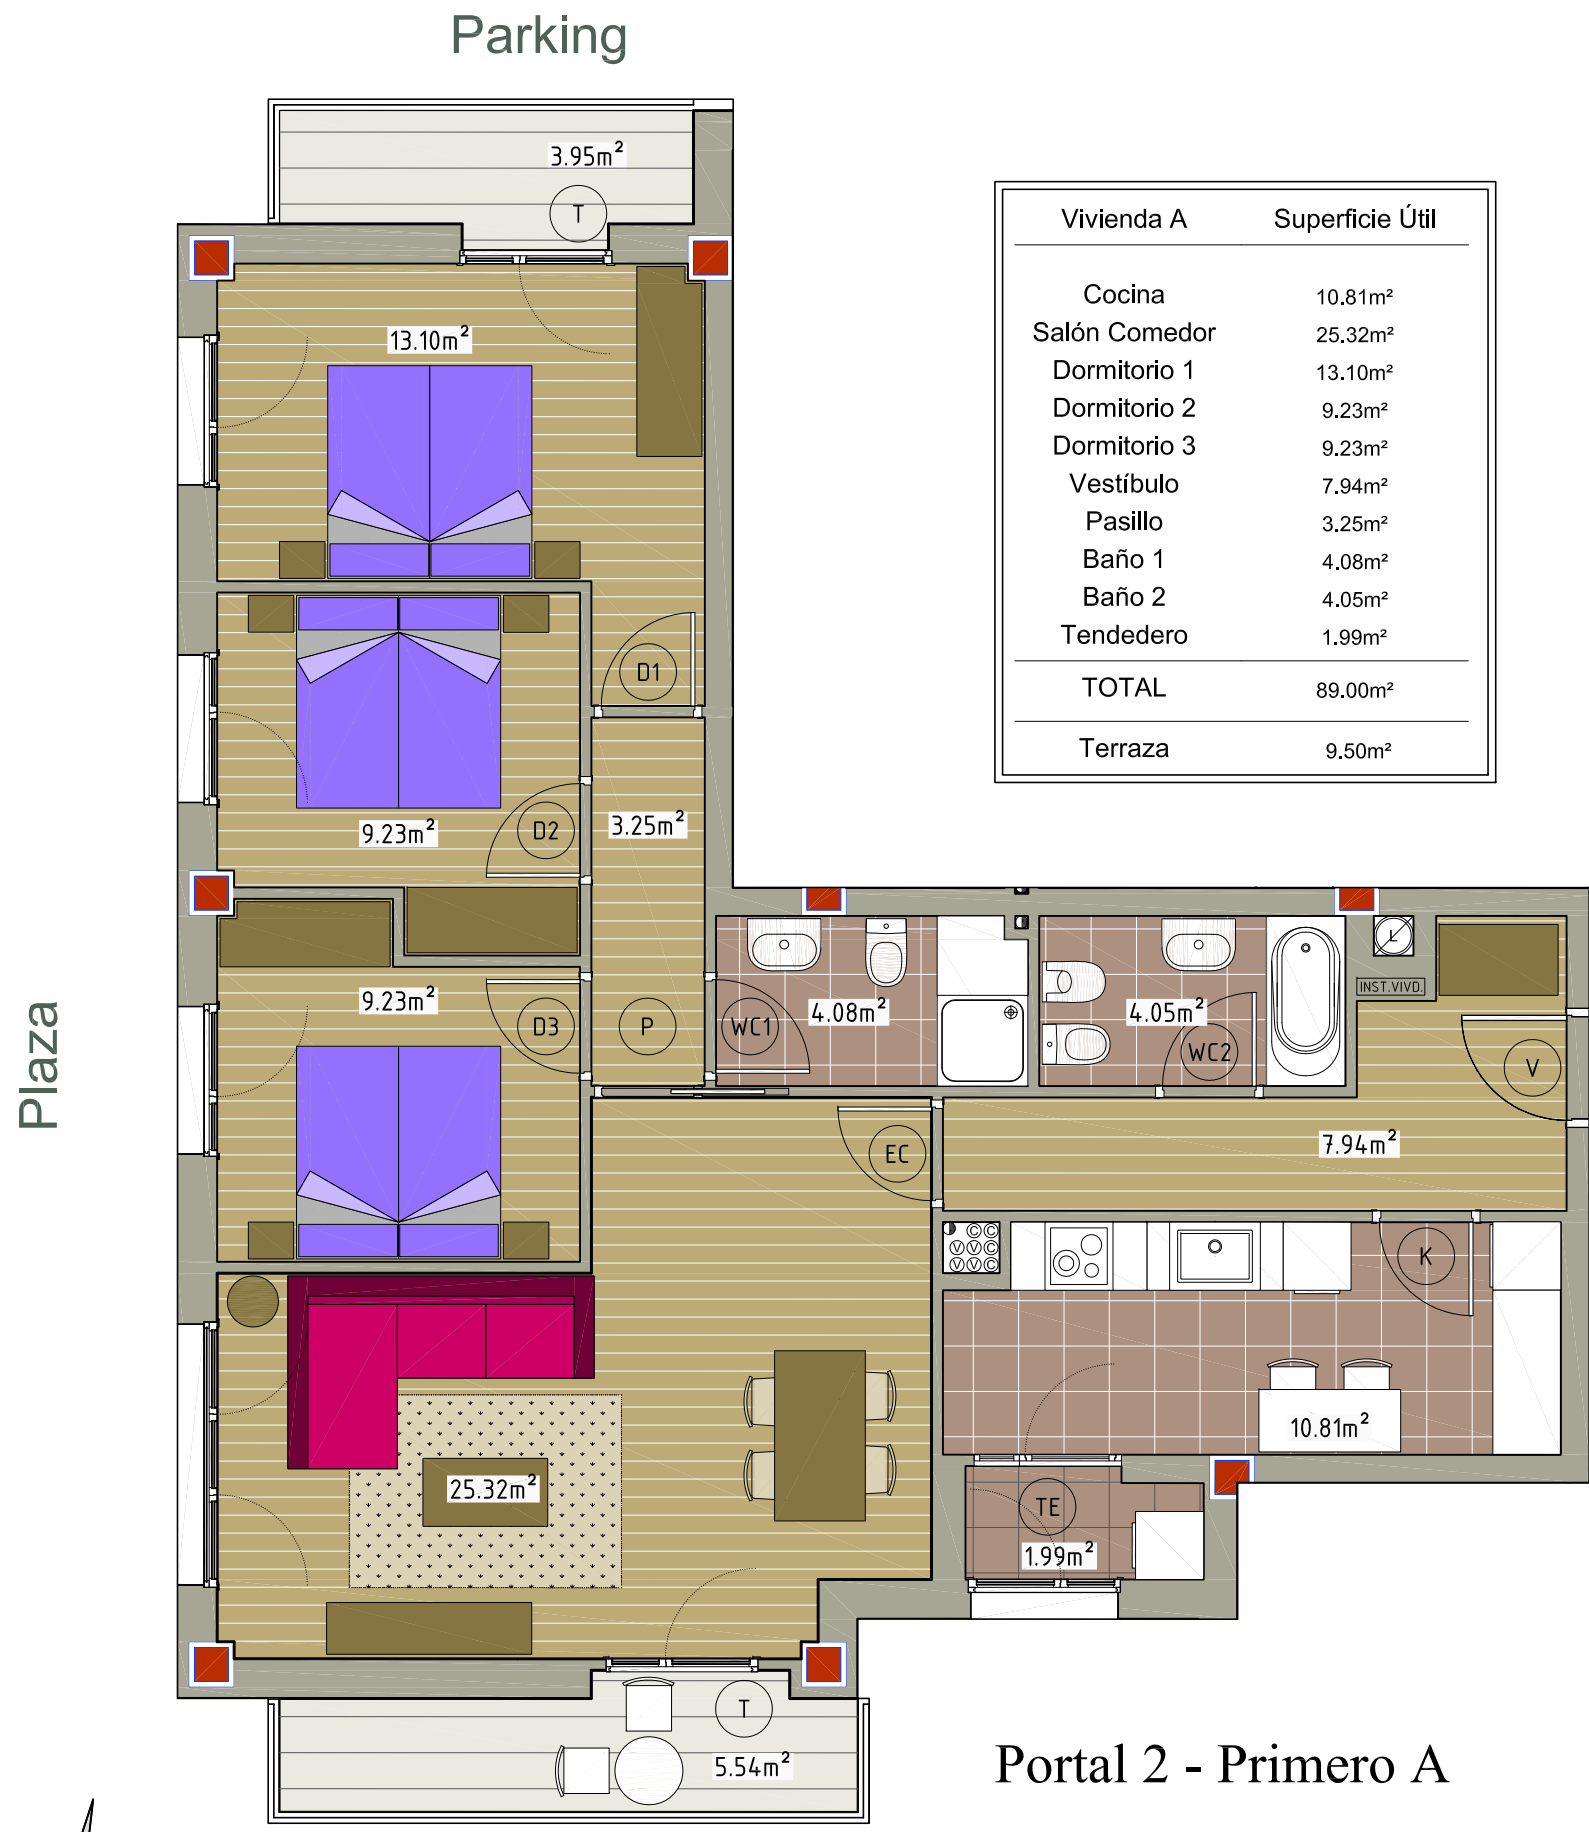

ZAMAKOSOLUA

24 VIVIENDAS LIBRES,
TRASTEROS Y GARAJES
PARCELA CI.1. GALDAKAO

Vivienda A	Superficie Útil
Cocina	10.81m ²
Salón Comedor	25.32m ²
Dormitorio 1	13.10m ²
Dormitorio 2	9.23m ²
Dormitorio 3	9.23m ²
Vestíbulo	7.94m ²
Pasillo	3.25m ²
Baño 1	4.08m ²
Baño 2	4.05m ²
Tendedero	1.99m ²
TOTAL	89.00m²
Terraza	9.50m ²

Portal 2 - Primero A

SUP. CERRADA VIVIENDA	89,00 m ²
TR1 TERRAZA	5,54 m ²
TR2 TERRAZA	3,95 m ²

GESTIONA :

UGAREN

CONSTRUYE: