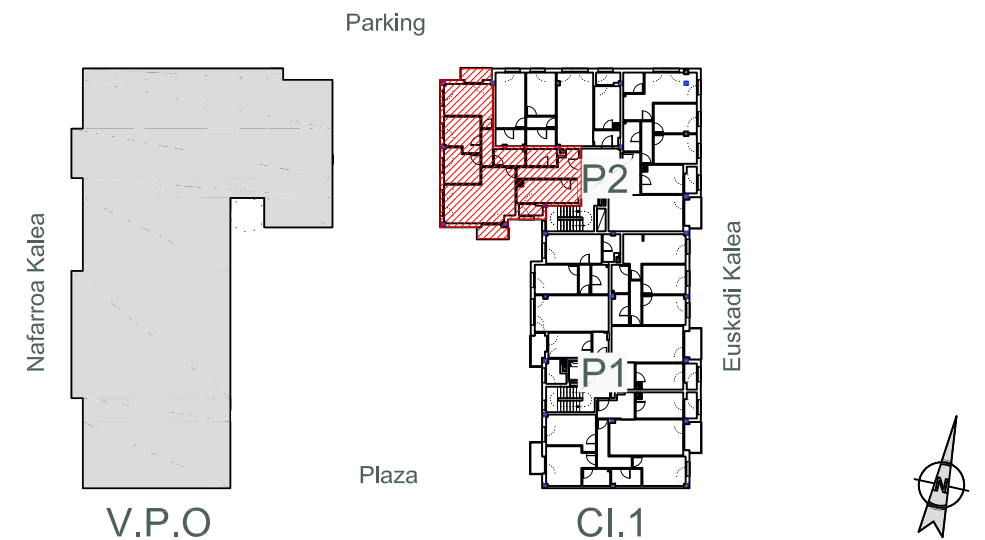

ZAMAKOSOLUA

24 VIVIENDAS LIBRES,
TRASTEROS Y GARAJES
PARCELA CI.1. GALDAKAO

Vivienda A	Superficie Útil
Cocina	10.81m ²
Salón Comedor	25.32m ²
Dormitorio 1	13.10m ²
Dormitorio 2	9.23m ²
Dormitorio 3	9.23m ²
Vestíbulo	7.94m ²
Pasillo	3.25m ²
Baño 1	4.08m ²
Baño 2	4.05m ²
Tendedero	2.01m ²
TOTAL	89.01m²
Terraza	6.23m ²

Portal 2 - Segundo A

SUP. CERRADA VIVIENDA	89,00 m ²
TR1 TERRAZA	3,14 m ²
TR2 TERRAZA	3,10 m ²

GESTIONA :

UGAREN

CONSTRUYE: