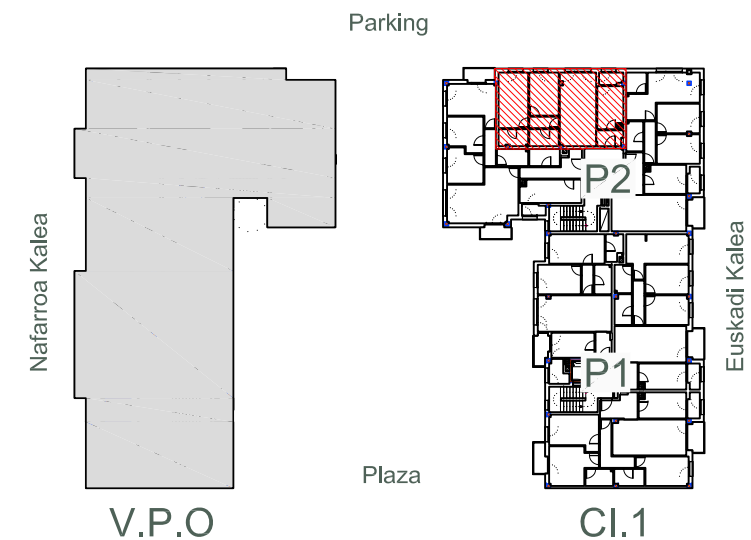

ZAMAKOSOLUA

24 VIVIENDAS LIBRES,
TRASTEROS Y GARAJES
PARCELA CI.1. GALDAKAO

Vivienda B	Superficie Útil
Cocina	8.41m ²
Salón Comedor	20.65m ²
Dormitorio 1	12.74m ²
Dormitorio 2	9.88m ²
Dormitorio 3	-
Vestíbulo	3.17m ²
Pasillo	2.60m ²
Baño 1	3.81m ²
Baño 2	3.90m ²
Tendedero	2.22m ²
TOTAL	67.37m²
Terraza	-

▲
B

GESTIONA :

Portal 2 - Segundo B

SUP. CERRADA VIVIENDA 67,37 m²

TR1 TERRAZA - m²
TR2 TERRAZA - m²

CONSTRUYE: