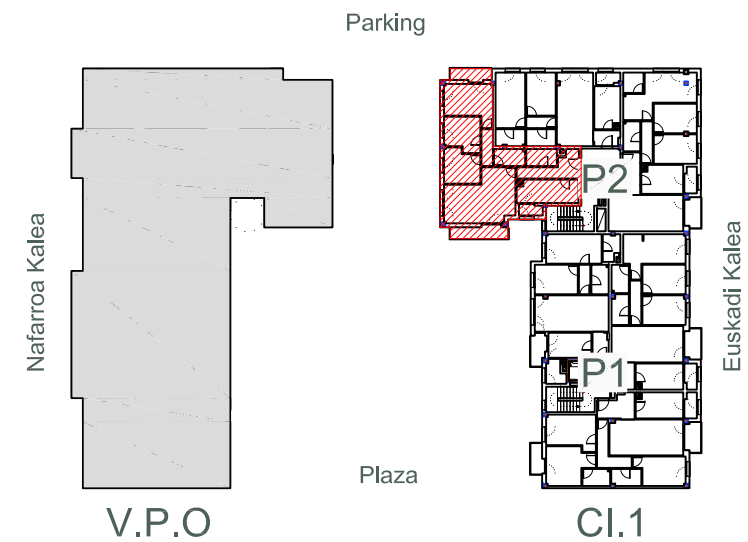

ZAMAKOSOLUA

24 VIVIENDAS LIBRES,
TRASTEROS Y GARAJES
PARCELA CI.1. GALDAKAO

| Vivienda A | Superficie Útil |
|---------------|---------------------------|
| Cocina | 10.81m ² |
| Salón Comedor | 25.32m ² |
| Dormitorio 1 | 13.10m ² |
| Dormitorio 2 | 9.23m ² |
| Dormitorio 3 | 9.23m ² |
| Vestíbulo | 7.94m ² |
| Pasillo | 3.25m ² |
| Baño 1 | 4.08m ² |
| Baño 2 | 4.05m ² |
| Tendedero | 1.99m ² |
| TOTAL | 89.00m² |
| Terraza | 9.50m ² |

Portal 2 - Tercero A

SUP. CERRADA VIVIENDA 89,00 m²

TR1 TERRAZA 5,54 m²
TR2 TERRAZA 3,95 m²

GESTIONA :

UGAREN

CONSTRUYE: