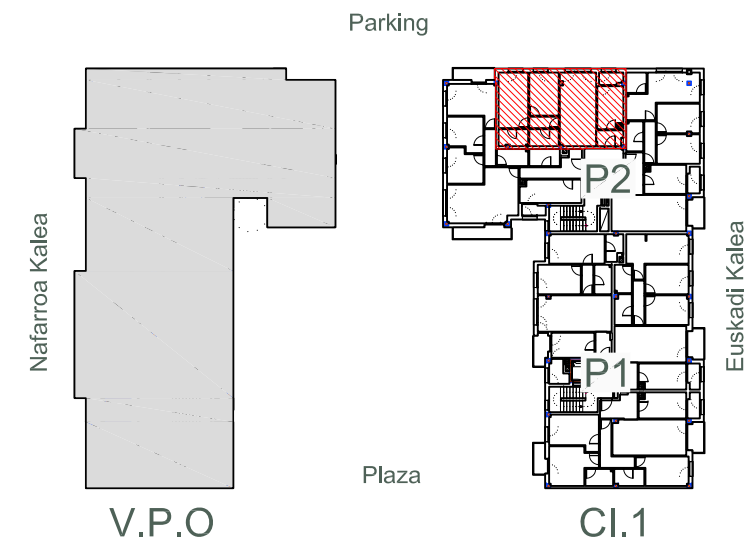

ZAMAKOSOLUA

24 VIVIENDAS LIBRES,
TRASTEROS Y GARAJES
PARCELA CI.1. GALDAKAO

▲
B

Vivienda B	Superficie Útil
Cocina	8.41m ²
Salón Comedor	20.65m ²
Dormitorio 1	12.74m ²
Dormitorio 2	9.88m ²
Dormitorio 3	-
Vestíbulo	3.17m ²
Pasillo	2.60m ²
Baño 1	3.81m ²
Baño 2	3.90m ²
Tendedero	2.22m ²
TOTAL	67.37m²
Terraza	-

GESTIONA :

Portal 2 - Tercero B

SUP. CERRADA VIVIENDA 67,37 m²

TR1 TERRAZA - m²
TR2 TERRAZA - m²

CONSTRUYE: