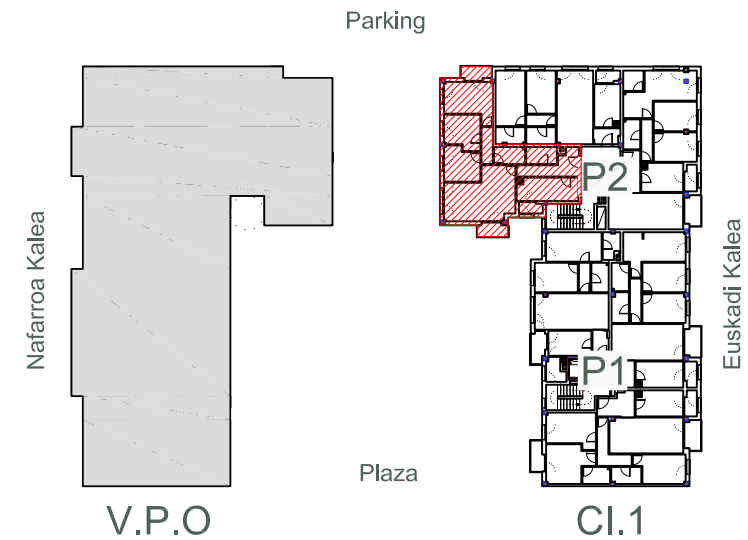

ZAMAKOSOLUA

24 VIVIENDAS LIBRES,
TRASTEROS Y GARAJES
PARCELA CI.1. GALDAKAO

Vivienda A	Superficie Útil
Cocina	10.81m ²
Salón Comedor	25.32m ²
Dormitorio 1	13.10m ²
Dormitorio 2	9.23m ²
Dormitorio 3	9.23m ²
Vestíbulo	7.94m ²
Pasillo	3.25m ²
Baño 1	4.08m ²
Baño 2	4.05m ²
Tendedero	2.01m ²
TOTAL	89.01m²
Terraza	6.23m ²

Portal 2 - Cuarto A

SUP. CERRADA VIVIENDA 89,00 m²

TR1 TERRAZA 3,14 m²
TR2 TERRAZA 3,10 m²

GESTIONA :

UGAREN

CONSTRUYE: