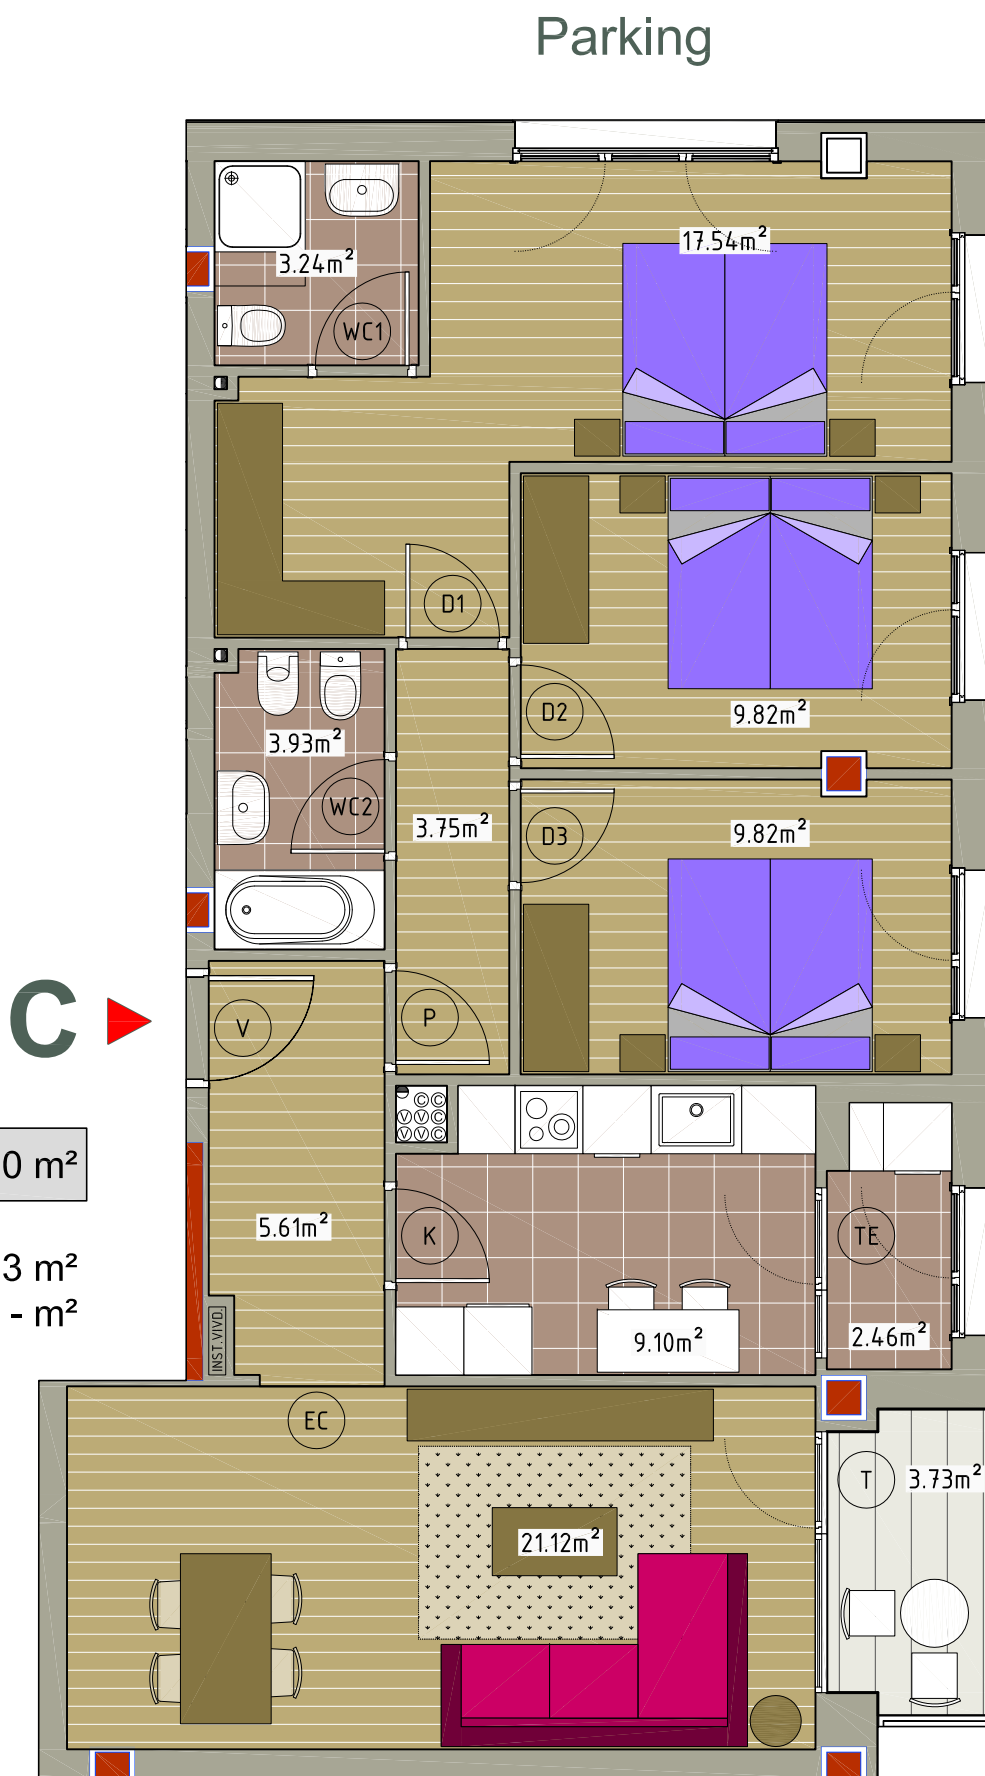

ZAMAKOSOLUA

24 VIVIENDAS LIBRES,
TRASTEROS Y GARAJES
PARCELA CI.1. GALDAKAO

Euskadi Kalea

Vivienda C	Superficie Útil
Cocina	9.10m ²
Salón Comedor	21.12m ²
Dormitorio 1	17.54m ²
Dormitorio 2	9.82m ²
Dormitorio 3	9.82m ²
Vestíbulo	5.61m ²
Pasillo	3.75m ²
Baño 1	3.93m ²
Baño 2	3.24m ²
Tendedero	2.46m ²
TOTAL	86.40m²
Terraza	3.73m ²

Portal 2 - Cuarto C

C

SUP. CERRADA VIVIENDA 86,40 m²

TR1 TERRAZA
TR2 TERRAZA

3,73 m²
- m²

GESTIONA :

CONSTRUYE:

UGAREN