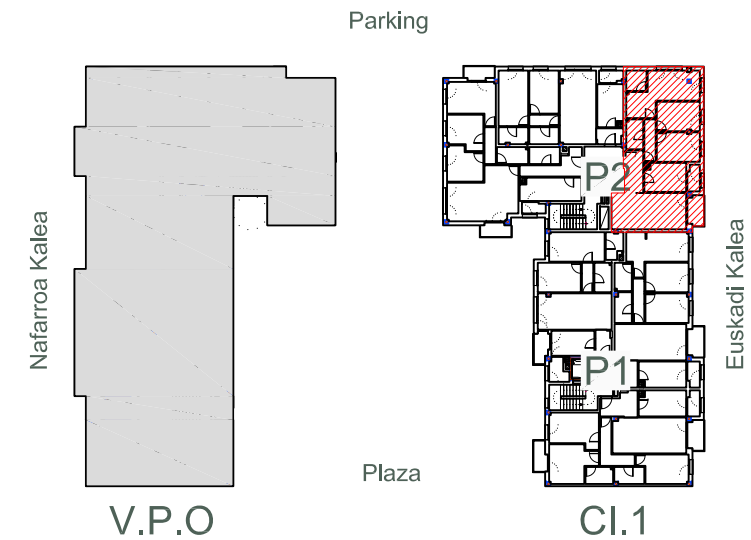

ZAMAKOSOLUA

24 VIVIENDAS LIBRES,
TRASTEROS Y GARAJES
PARCELA CI.1. GALDAKAO

Euskadi Kalea

Vivienda C	Superficie Útil
Cocina	9.10m ²
Salón Comedor	21.12m ²
Dormitorio 1	17.54m ²
Dormitorio 2	9.82m ²
Dormitorio 3	9.82m ²
Vestíbulo	5.61m ²
Pasillo	3.75m ²
Baño 1	3.93m ²
Baño 2	3.24m ²
Tendedero	2.46m ²
TOTAL	86.40m²
Terraza	3.73m ²

Portal 2 - Cuarto C

C

SUP. CERRADA VIVIENDA 86,40 m²

TR1 TERRAZA
TR2 TERRAZA

3,73 m²
- m²

GESTIONA :

CONSTRUYE:

UGAREN